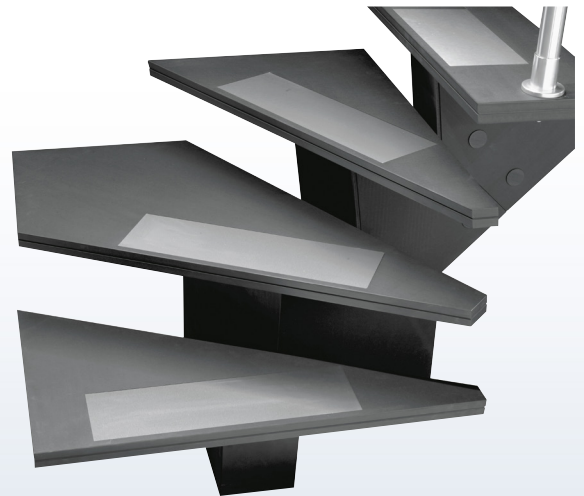

Bilden visar Gomera spartrappa med design 2.