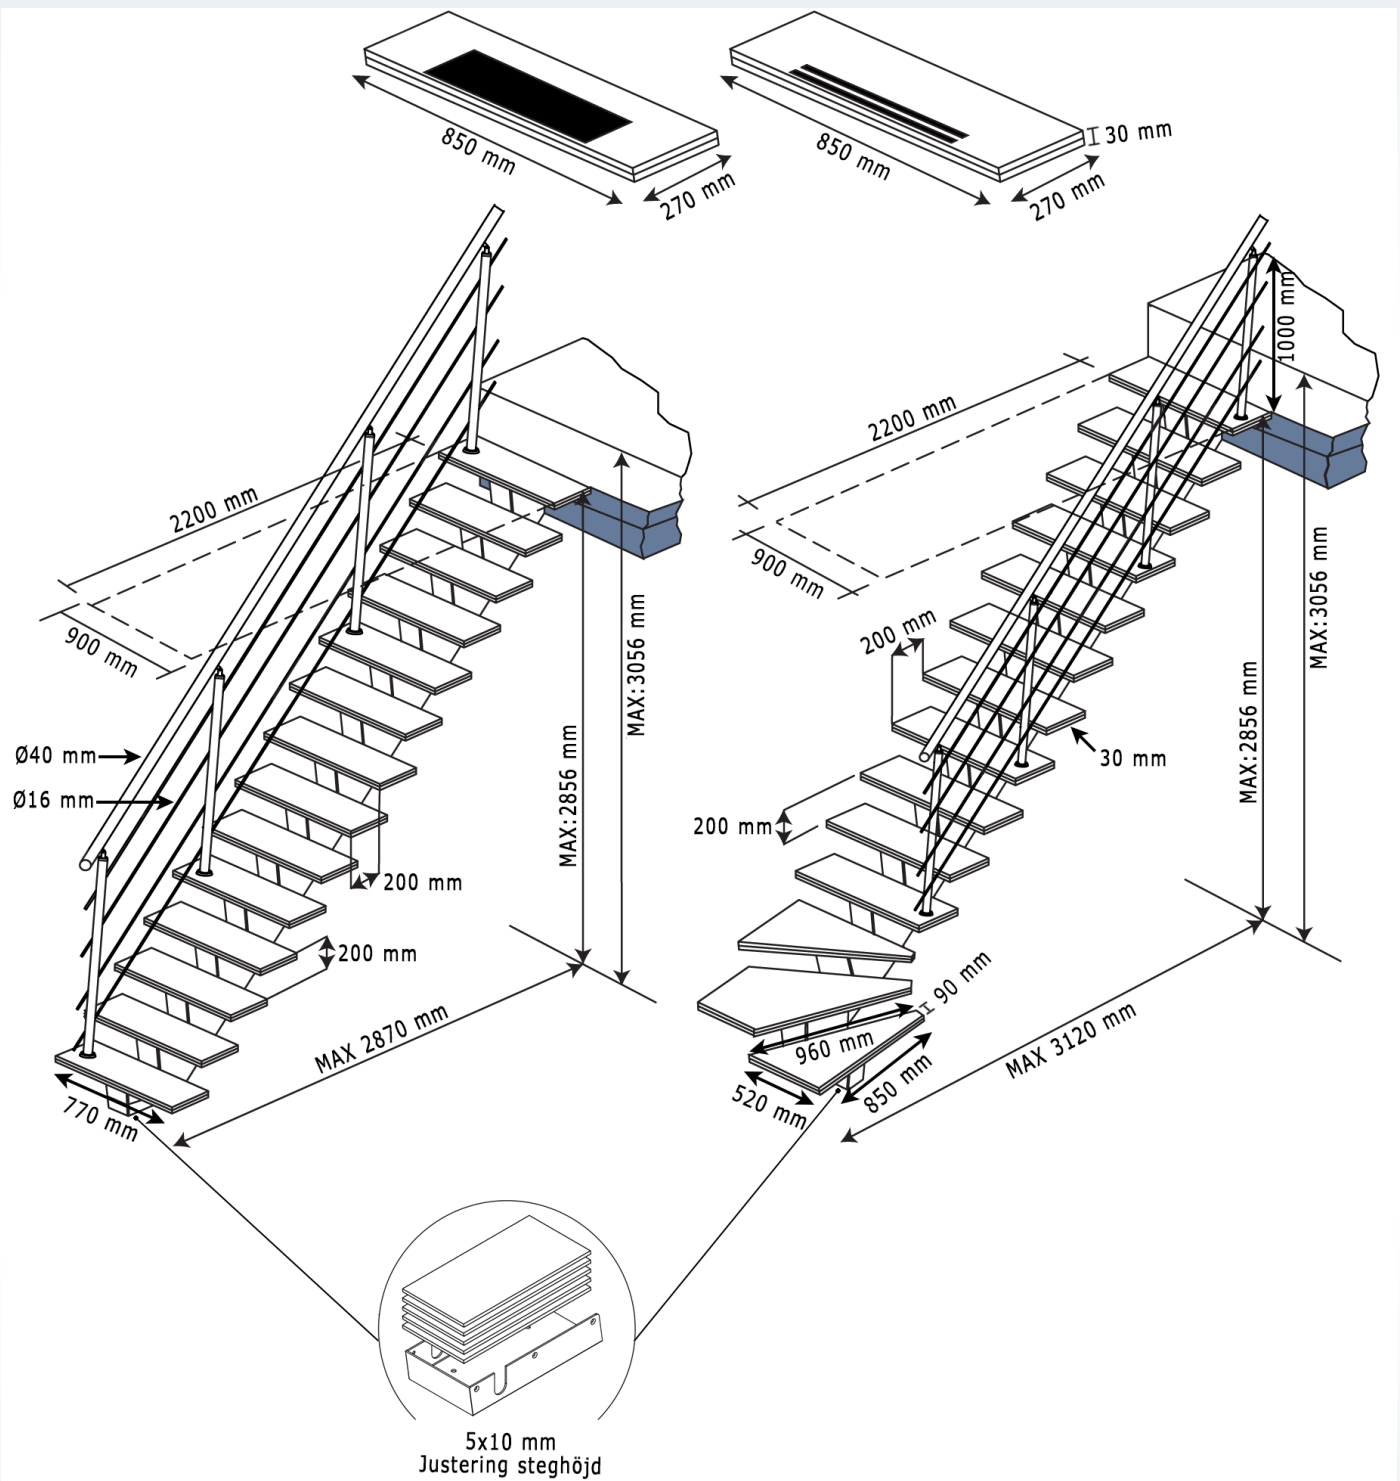

Gomera Spartrappa

Bilden visar Gomera spartrappa högervriden i oljad anthracite grå Valchromat. (Extra trappräcke till övervåningen finns som tillbehör)

Gomera rak

Gomera är en högflexibel platsbesparande spartrappa med en modern och elegant design. Flexibelt modulkoncept och steg av oljad anthracite grå Valchromat. Trappräcke av anodiserad aluminium finns som extra tillval.

- Trappan finns som rak, vänster eller högervriden.
- Max takhöjd golv-till-golv 3056 mm.
- Vikttestad till 200 kg.

Valchromat[®] är en fukttålig genomfärgad träfiberskiva. Den är betydligt hårdare än vanlig MDF. Lämpar sig utmärkt till trappor, inredning, bänkskivor, möbler mm. Går att använda utan behandling. Våra trappor är inoljade från fabrik.

Gomera Spartrappa

Bilden visar Gomera spartrappa med wire räcke.

Bilden visar Gomera spartrappa med design 1.

Bilden visar Gomera spartrappa med design 2.

Gomera Spartrappa

Teknisk information

ByggEra AB
Box 314
192 30 Sollentuna